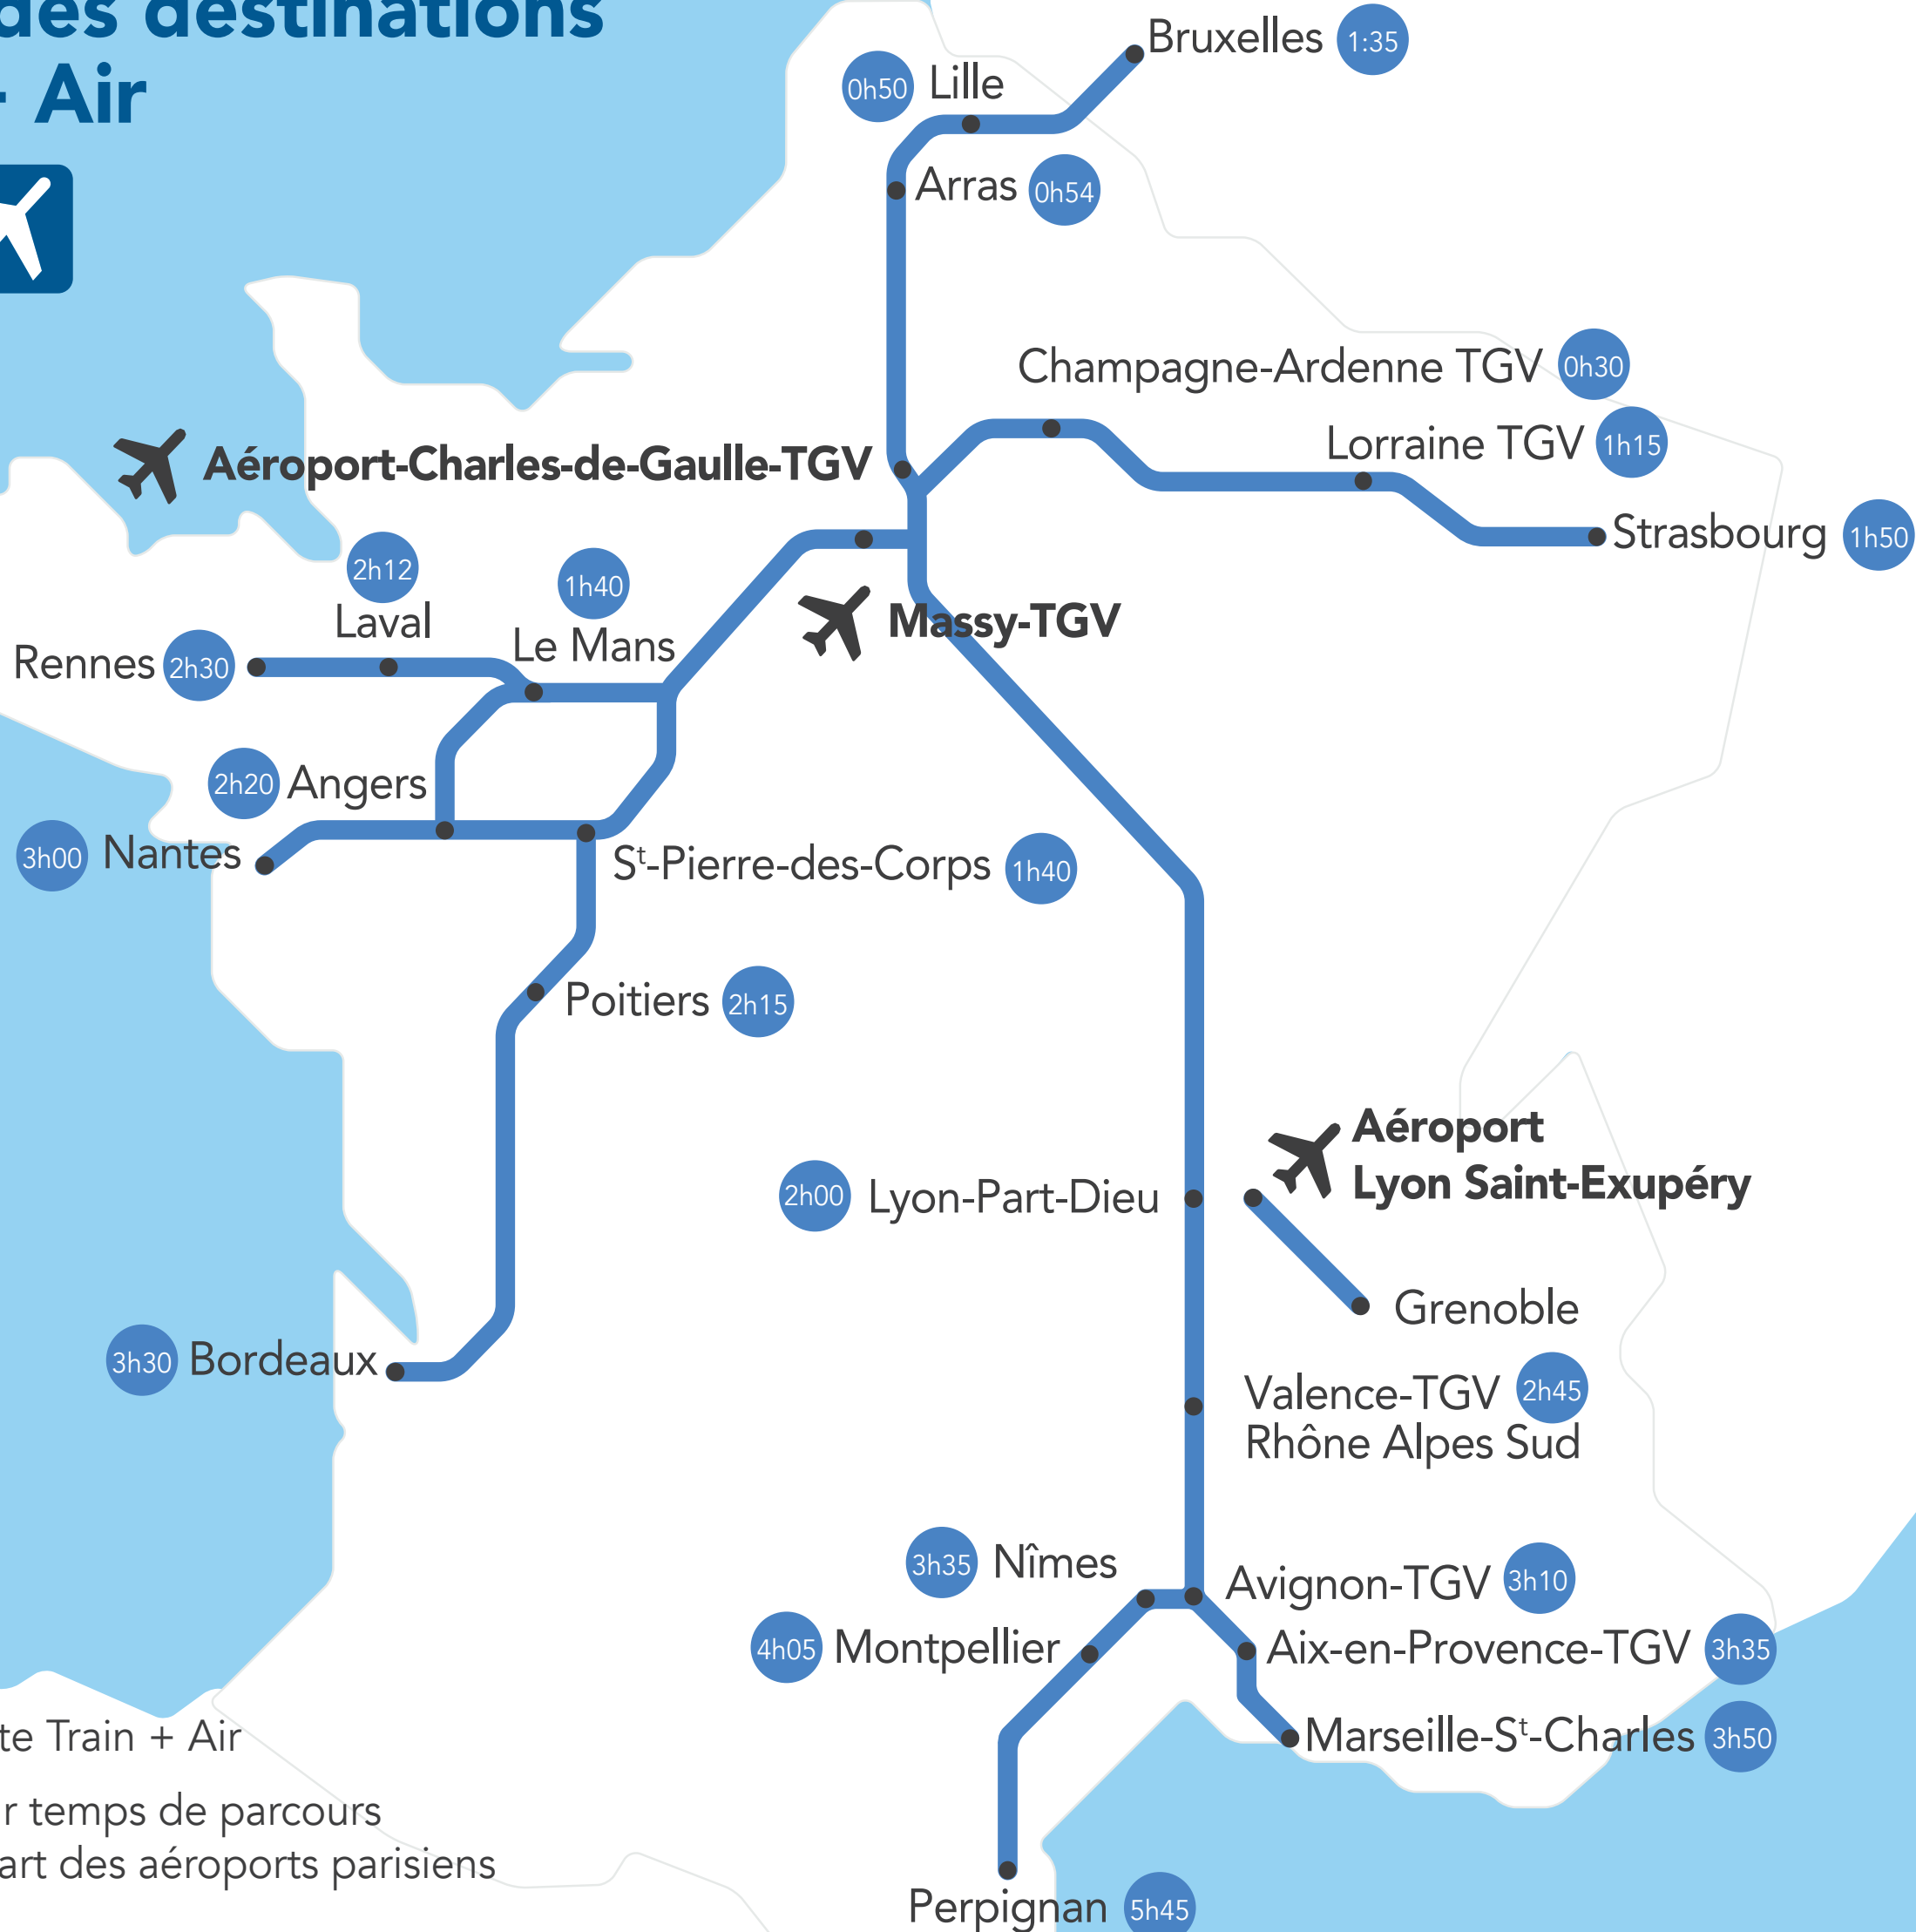

# Carte des destinations Train + Air

— Desserte Train + Air

1h05 Meilleur temps de parcours  
au départ des aéroports parisiens

TGV  
**inOUI**